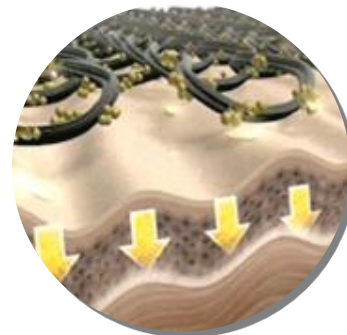

ТРОЙНОЕ ДЕЙСТВИЕ

- ПОХУДЕНИЕ
- КОРРЕКЦИЯ ЦЕЛЛЮЛИТА
- ТОНИЗАЦИЯ КОЖИ

10
НОЧЕЙ

Lytess® 
DERMOTEXTILE

ПРИНЦИП ДЕЙСТВИЯ

ТКАНЬ
С ВПЛЕТЕННЫМИ
МИКРОКАПСУЛАМИ

СОЧЕТАНИЕ ДЕЙСТВИЯ
ТКАНИ И АКТИВНЫХ
КОМПОНЕНТОВ

ПРИ ТРЕНИИ О КОЖУ
МИКРОКАПСУЛЫ
РАЗРЫВАЮТСЯ

ПОСТЕПЕННОЕ
ВЫСВОБОЖДЕНИЕ
АКТИВНЫХ КОМПОНЕНТОВ

АКТИВНЫЕ
КОМПОНЕНТЫ
ПРОНИКАЮТ В КОЖУ

НЕПРЕРЫВНОЕ ДЕЙСТВИЕ
И КОМФОРТНОЕ
ПОХУДЕНИЕ

ДЕЙСТВИЕ ТКАНИ

**БИО-КЕРАМИЧЕСКИЕ ВОЛОКНА
EMANA® С МИКРОМАССАЖНЫМИ
УЧАСТКАМИ**

БИО-КЕРАМИЧЕСКИЕ ВОЛОКНА ЕМАНА® С МИКРОМАССАЖНЫМИ УЧАСТКАМИ

РЕГУЛИРУЮТ ТЕМПЕРАТУРУ НА ПОВЕРХНОСТИ КОЖИ И СТИМУЛИРУЮТ ОТТОК ЖИДКОСТИ

ПОСТЕПЕННОЕ ВЫСВОБОЖДЕНИЕ АКТИВНЫХ КОМПОНЕНТОВ

ГАРАНТИРУЕТ ЭФФЕКТИВНОЕ ДЕЙСТВИЕ НА ПРОТЯЖЕНИИ ВСЕГО ПЕРИОДА ТЕРАПИИ