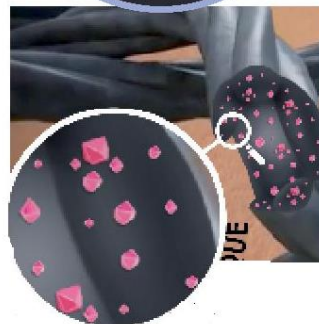

ТРОЙНОЕ ДЕЙСТВИЕ

- ПОХУДЕНИЕ
- КОРРЕКЦИЯ ЦЕЛЛЮЛИТА
- ТОНИЗАЦИЯ КОЖИ

10
НОЧЕЙ

Lytess® 
DERMOTEXTILE

ПРИНЦИП ДЕЙСТВИЯ

ТКАНЬ
С ВПЛЕТЕННЫМИ
МИКРОКАПСУЛАМИ

СОЧЕТАНИЕ ДЕЙСТВИЯ
ТКАНИ И АКТИВНЫХ
КОМПОНЕНТОВ

ПРИ ТРЕНИИ О КОЖУ
МИКРОКАПСУЛЫ
РАЗРЫВАЮТСЯ

ПОСТЕПЕННОЕ
ВЫСВОБОЖДЕНИЕ
АКТИВНЫХ КОМПОНЕНТОВ

АКТИВНЫЕ
КОМПОНЕНТЫ
ПРОНИКАЮТ В КОЖУ

НЕПРЕРЫВНОЕ ДЕЙСТВИЕ
И КОМФОРТНОЕ
ПОХУДЕНИЕ

ДЕЙСТВИЕ ТКАНИ

**БИО-КЕРАМИЧЕСКИЕ ВОЛОКНА
EMANA® С МИКРОМАССАЖНЫМИ
УЧАСТКАМИ**

РОЛИКОВЫЙ МАССАЖ
И УЛУЧШЕНИЕ
КРОВООБРАЩЕНИЯ

**ДЛЯ
КОМФОРТНОГО СНА**

ПРИЯТНАЯ ТКАНЬ,
КАК "ВТОРАЯ КОЖА"
МЯГКАЯ, ДЫШАЩАЯ

ШИРОКИЙ ЭЛАСТИЧНЫЙ ПОЯС

ДЕЙСТВИЕ АКТИВНЫХ КОМПОНЕНТОВ

**ЭФФЕКТ УМЕНЬШЕНИЯ ОБЪЕМОВ
ИЗБЫТОЧНОГО ЖИРА**